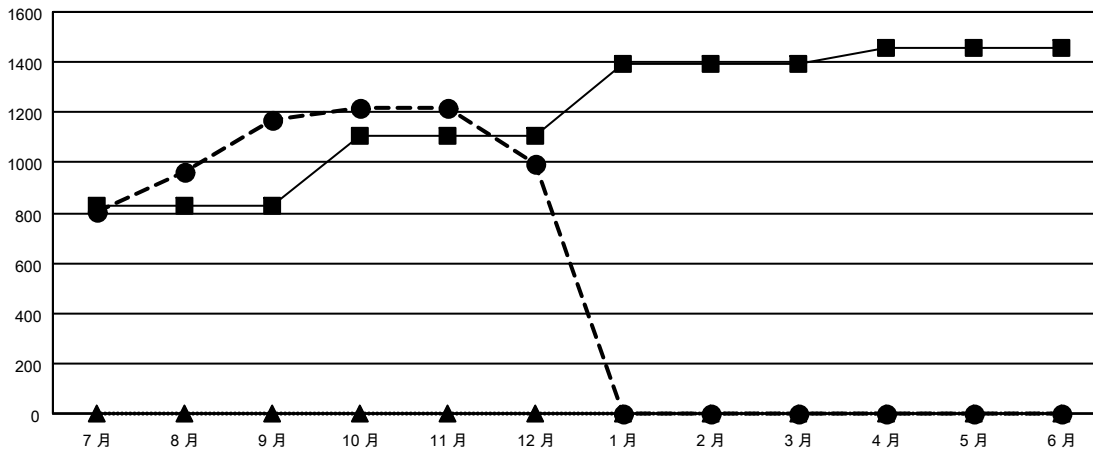

目標和實際會員累積

已取消的分會: 0	268 CLUBS OF 341 增添1位或以上的新會員	<u>性別分佈</u>		
		男	6,604 (58.81%)	
<u>放棄的會員</u>	點擊這裡取得彙計會員數據	女	4,626 (41.19%)	
過世		12	總計家庭單位會員數	657
分會已取消	0	支付減半會費的家庭會員	349	
其他	449			
總計	461