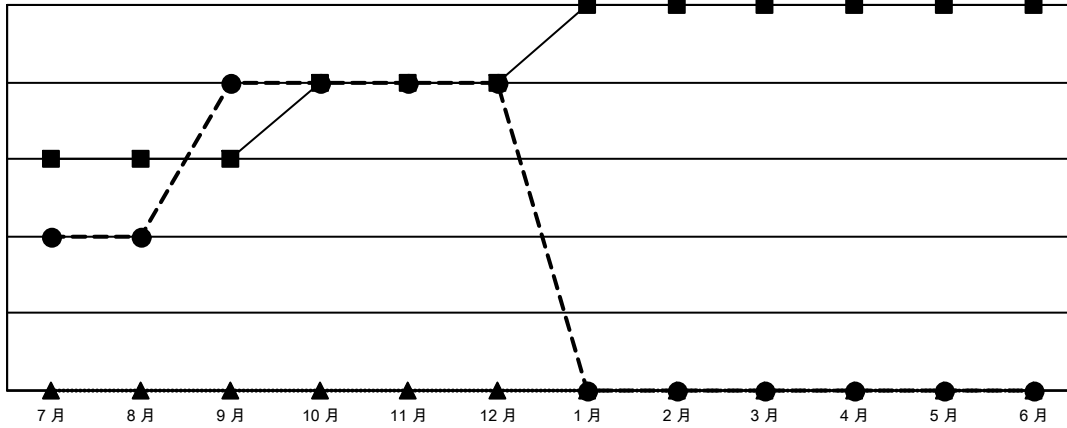

GMT: OPEN

GMT憲章區 5 - M

分會			
成果 2023-2024			
季	新分會目標	新會	會員流失的分會
7月/8月/9月	3	4	0
10月/11月/12月	1	0	0
1月/2月/3月	1	0	0
4月/5月/6月	0	0	0

位會員@每位須繳			
成果 2023-2024			
季	會員淨增長目標	實際會員增長數	實際退會會員 (包括轉會)
7月/8月/9月	826	1,482	183
10月/11月/12月	281	106	277
1月/2月/3月	288	0	0
4月/5月/6月	65	0	0

目標與實際新會累積